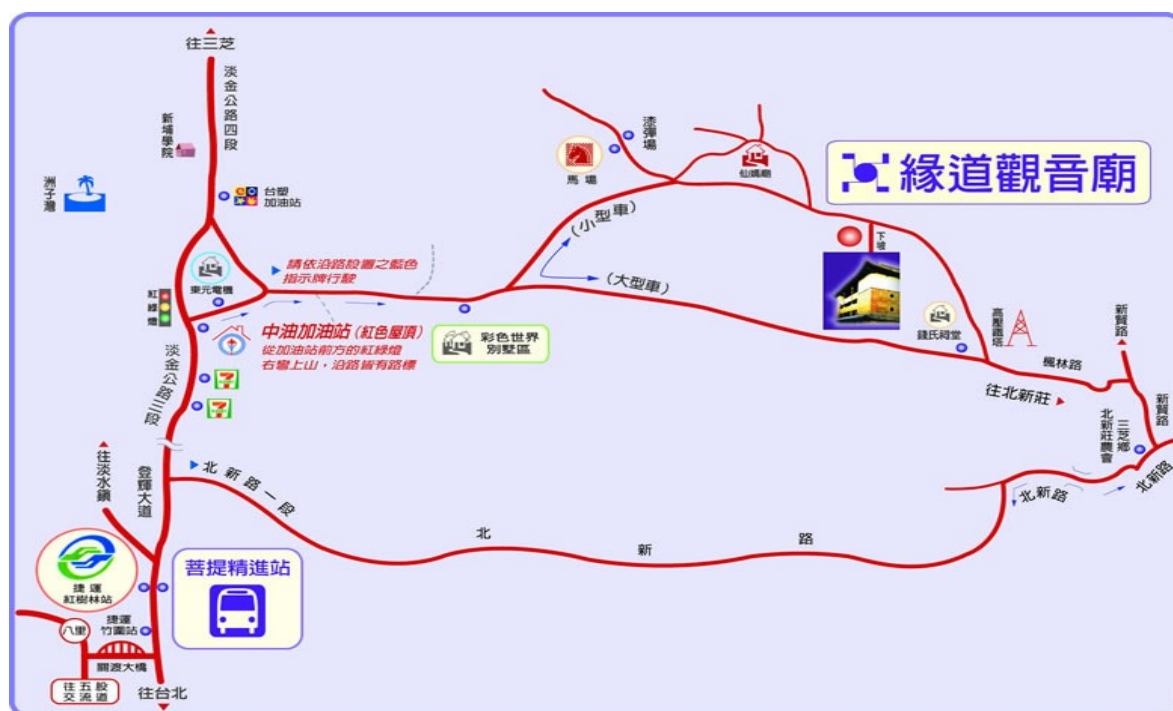

第三屆佛乘盃全國圍棋大賽『領隊暨參賽隊伍』公告事項

一、比賽日期：2011年10月8日(六)、9日(日)、10日(一)

二、領隊會議時間：2011年10月8日(星期六)上午8:30

三、選手報到時間：上午8:00-8:40

(1)提前出門以熟悉路況—紅樹林站到會場約20-25分鐘車程

(2)會場位於山區內手機收訊不良，僅中華電信門號可收訊。若需聯繫，建議各隊能備有中華電信門號之手機，以利與會場聯絡。

(會場聯絡電話：02-26269242)

(3)地圖參考：

自行開車：沿二省道(登輝大道)約於指標11公里處(淡金公路三段)，過中油加油站右轉，沿途即有指標。【地址：臺北縣淡水鎮安子內3號】

◎已登記搭大會安排之交通車者，請依照下列搭車時間：

10月8日(六) 早上7:20-7:40

10月9日(日) 早上8:30-8:50

10月10日(一) 早上8:30-8:50

搭車地點：淡水線紅樹林捷運站出口處，**逾時請至對面緣道觀音廟之菩提精進站。**

10月8日(六) 下午5:00-5:30

10月9日(日) 下午5:00-5:30

10月10日(一) 下午5:30-06:00

搭車地點：原下車處涼亭等候區，**逾時請直接改搭乘緣道觀音廟之接駁巴士。**